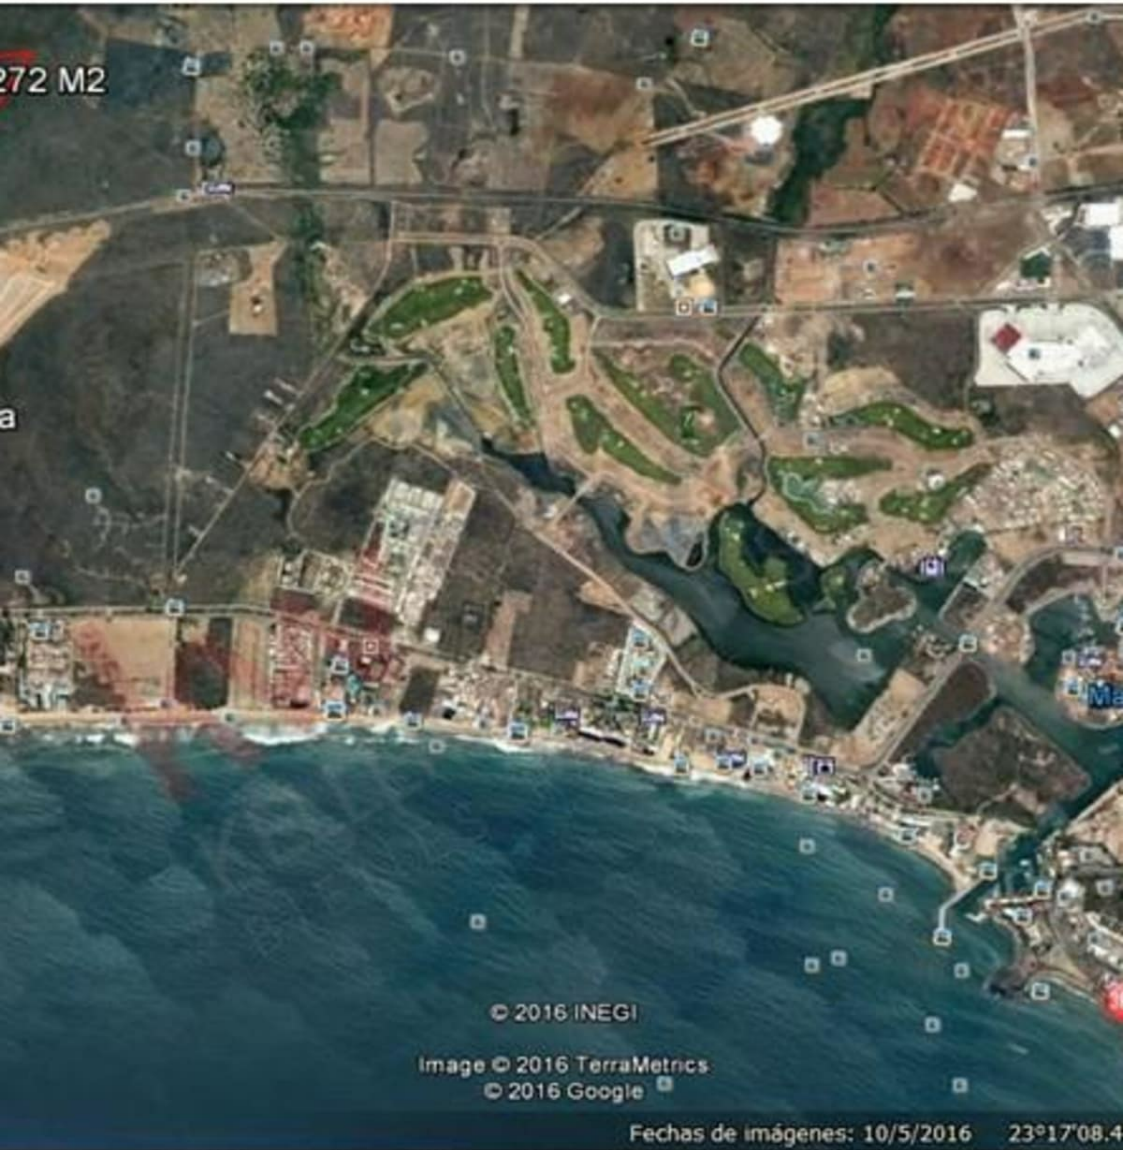

Carretera Habal - Cerritos S/N

Other Florida

Fechas de imágenes: 10/5/2016 23°18'47.84" N 106°27'54.83" O elevación 34 m alt. ojo

Carretera Habal, Mazatlán, Sinaloa, 82270

SERGIO EMETERIO LETAMENDI HAAS
+5216699183486

Carretera Habal - Cerritos S/N

Carretera Habal, Mazatlán, Sinaloa, 82270

Price: Price upon request

NUMBER OF
BEDS

-

IN SQ FT.
LOT

1,854,319

REFERENCE
NUMBER